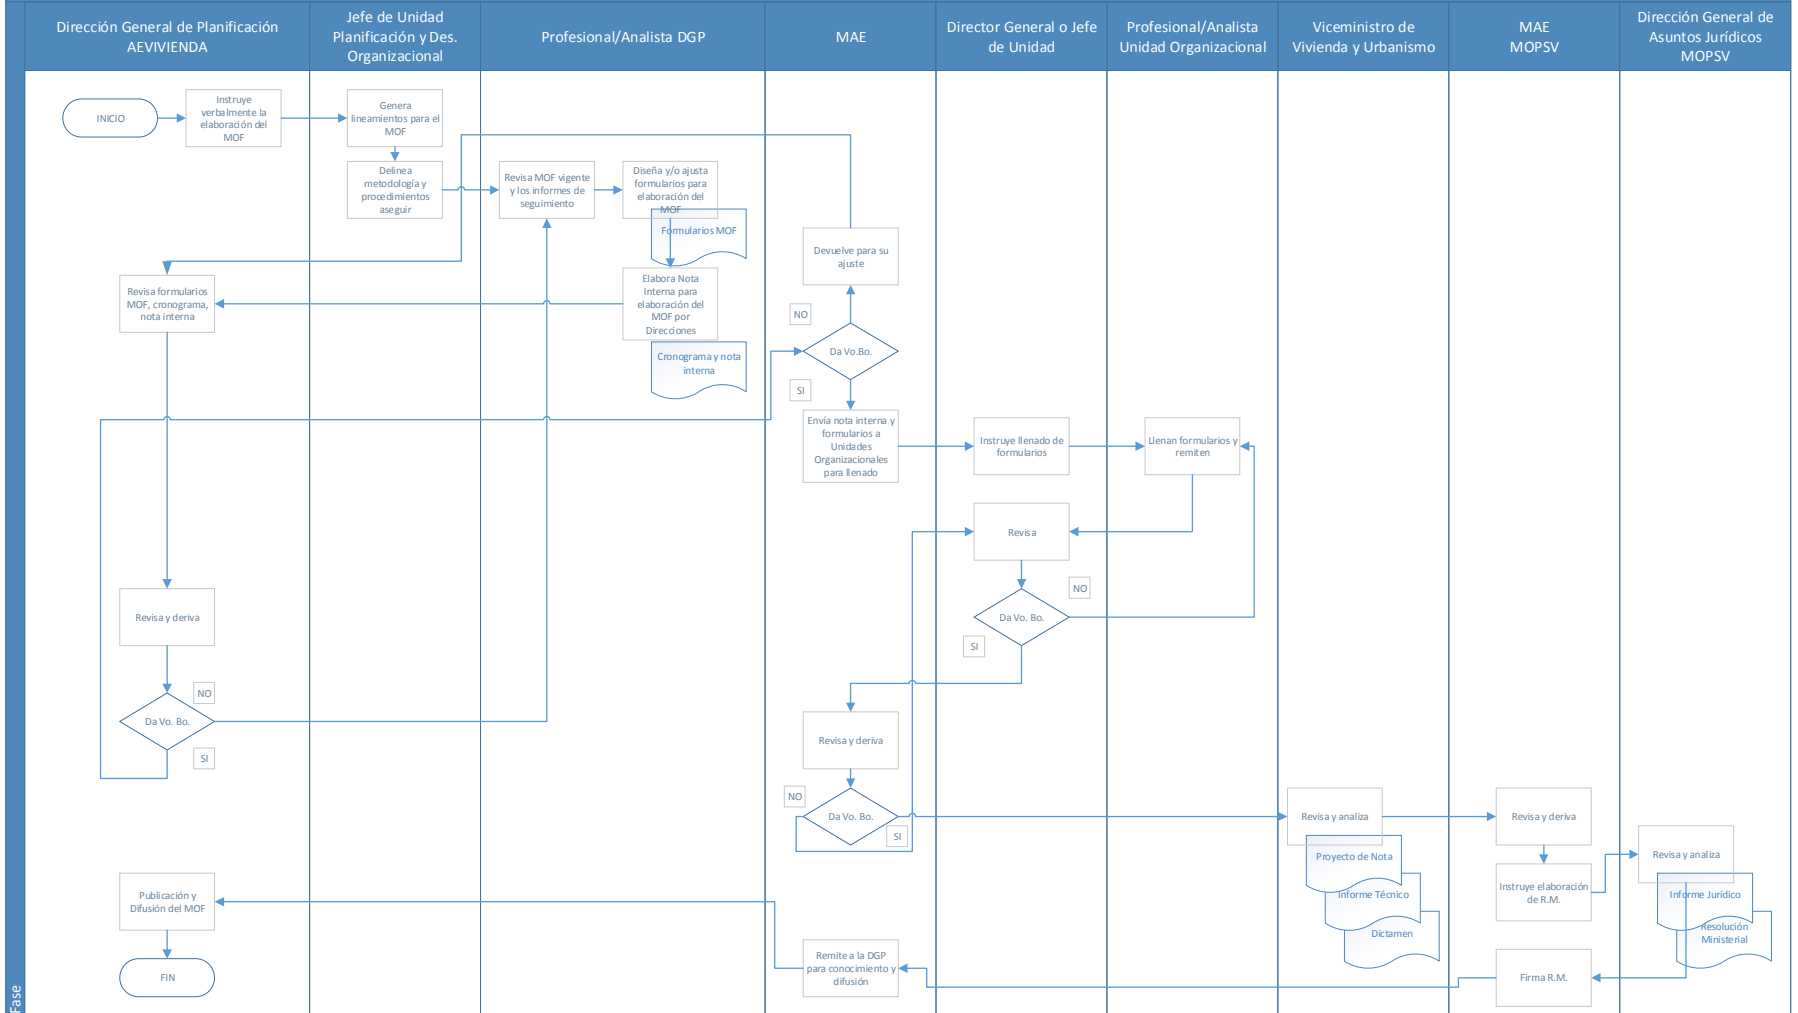

Código del Documento

Versión

AGENCIA ESTATAL
DE VIVIENDA

1

MANUAL DE PROCESOS Y PROCEDIMIENTOS
SISTEMA DE ORGANIZACIÓN ADMINISTRATIVA

Formulación del Programa Anual de Operaciones

Seguimiento al Programa Anual de Operaciones - POA

Código del Documento

Versión

AGENCIA ESTATAL
DE VIVIENDA

1

MANUAL DE PROCESOS Y PROCEDIMIENTOS
SISTEMA DE ORGANIZACIÓN ADMINISTRATIVA

Ajuste al Programa Anual de Operaciones

Código del Documento

Versión

AGENCIA ESTATAL
DE VIVIENDA

1

MANUAL DE PROCESOS Y PROCEDIMIENTOS
SISTEMA DE ORGANIZACIÓN ADMINISTRATIVA

Formulación del Manual de Organización y Funciones - MOF

Código del Documento

Versión

AGENCIA ESTATAL
DE VIVIENDA

1

MANUAL DE PROCESOS Y PROCEDIMIENTOS
SISTEMA DE ORGANIZACIÓN ADMINISTRATIVA

Formulación del Manual de Procesos y Procedimientos - MPP

Fase