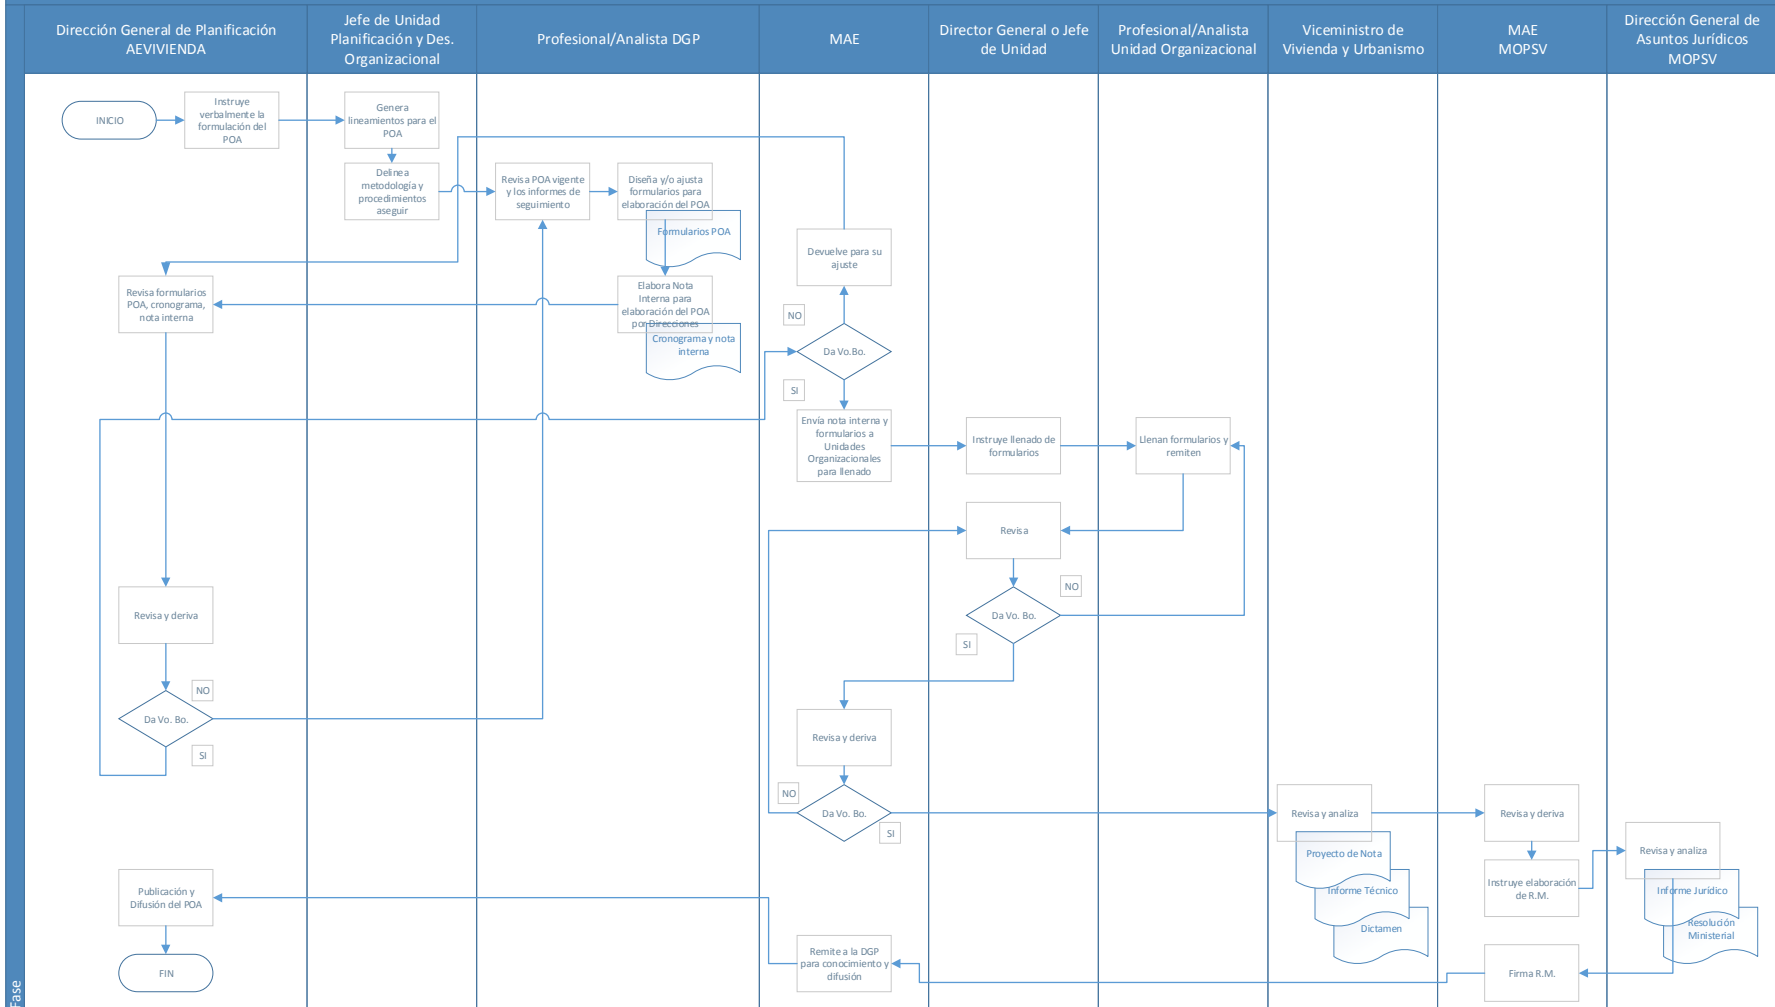

Código del Documento

Versión

AGENCIA ESTATAL
DE VIVIENDA

1

MANUAL DE PROCESOS Y PROCEDIMIENTOS
SISTEMA DE ORGANIZACIÓN ADMINISTRATIVA

Formulación del Programa Anual de Operaciones

Seguimiento al Programa Anual de Operaciones - POA

Código del Documento

Versión

AGENCIA ESTATAL
DE VIVIENDA

1

MANUAL DE PROCESOS Y PROCEDIMIENTOS
SISTEMA DE ORGANIZACIÓN ADMINISTRATIVA

Ajuste al Programa Anual de Operaciones

Código del Documento

Versión

AGENCIA ESTATAL
DE VIVIENDA

1

MANUAL DE PROCESOS Y PROCEDIMIENTOS
SISTEMA DE ORGANIZACIÓN ADMINISTRATIVA

Formulación del Manual de Organización y Funciones - MOF

Código del Documento

Versión

AGENCIA ESTATAL
DE VIVIENDA

1

MANUAL DE PROCESOS Y PROCEDIMIENTOS
SISTEMA DE ORGANIZACIÓN ADMINISTRATIVA

Formulación del Manual de Procesos y Procedimientos - MPP

Fase