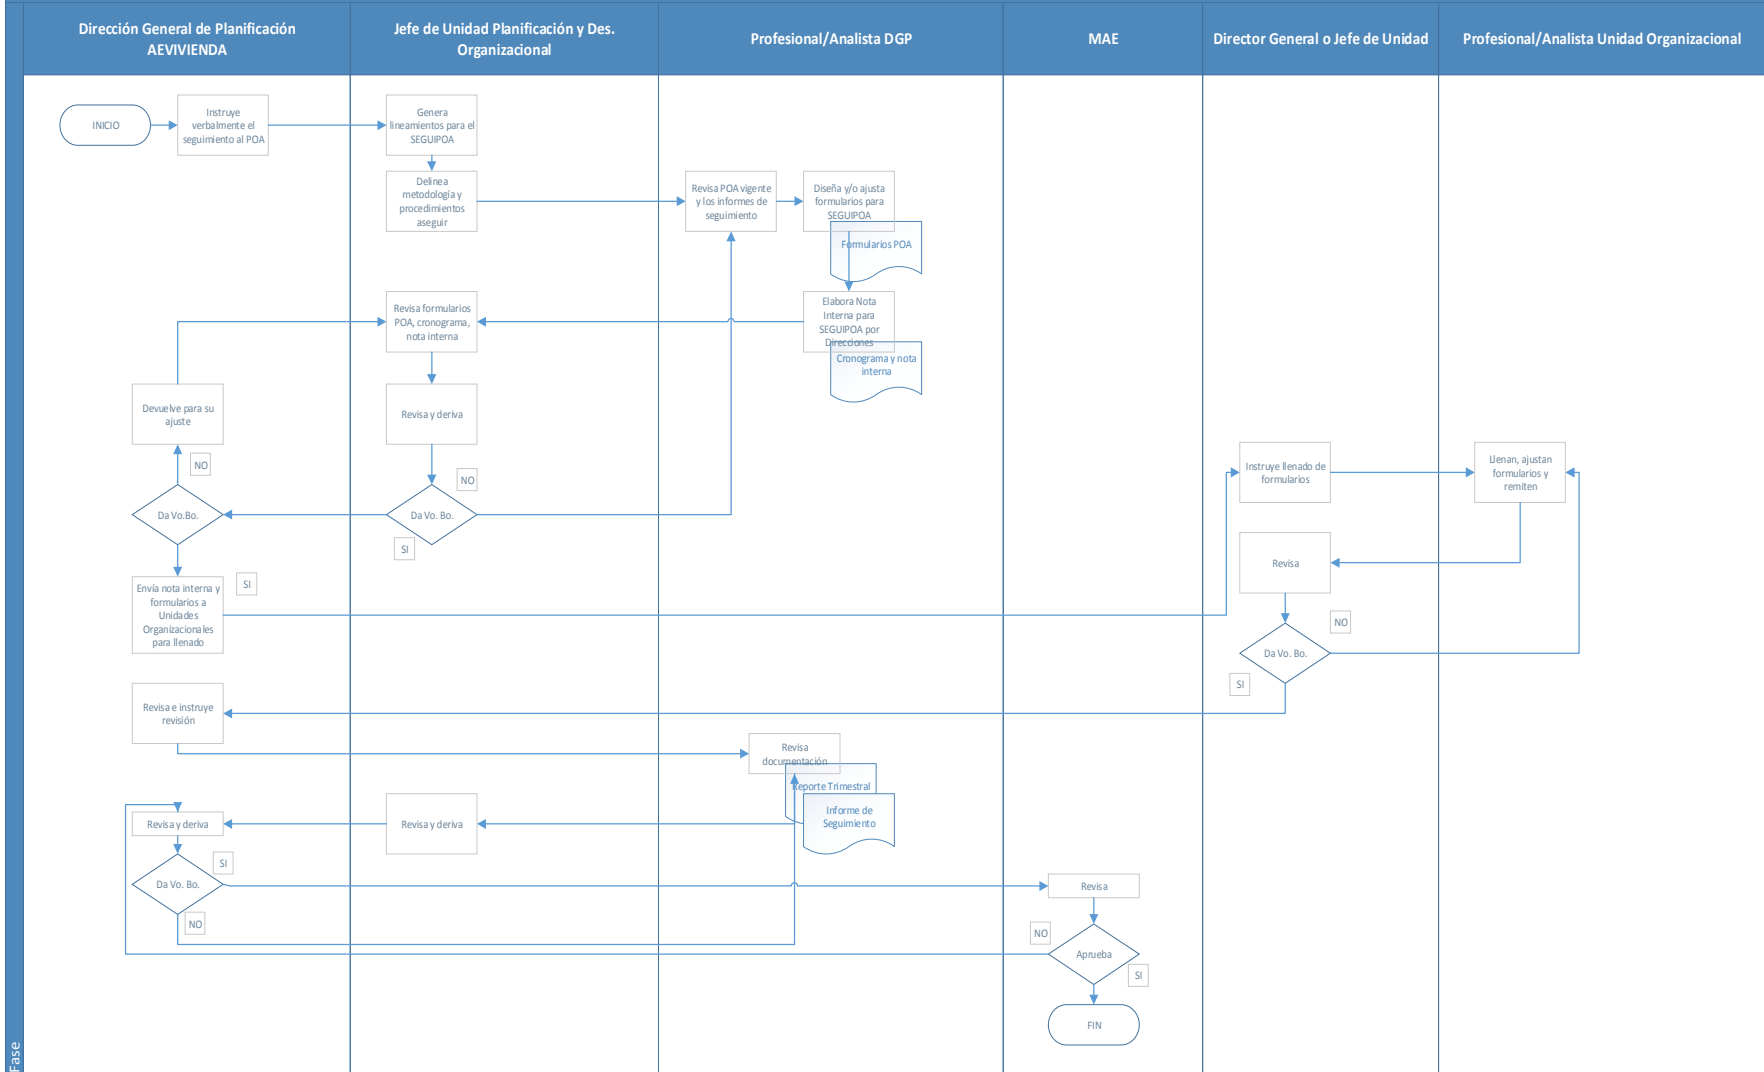

Código del Documento

Versión

AGENCIA ESTATAL
DE VIVIENDA

1

MANUAL DE PROCESOS Y PROCEDIMIENTOS
SISTEMA DE ORGANIZACIÓN ADMINISTRATIVA

Formulación del Programa Anual de Operaciones

Seguimiento al Programa Anual de Operaciones - POA

Código del Documento

Versión

AGENCIA ESTATAL
DE VIVIENDA

1

MANUAL DE PROCESOS Y PROCEDIMIENTOS
SISTEMA DE ORGANIZACIÓN ADMINISTRATIVA

Ajuste al Programa Anual de Operaciones

Código del Documento

Versión

AGENCIA ESTATAL
DE VIVIENDA

1

MANUAL DE PROCESOS Y PROCEDIMIENTOS
SISTEMA DE ORGANIZACIÓN ADMINISTRATIVA

Formulación del Manual de Organización y Funciones - MOF

Código del Documento

Versión

AGENCIA ESTATAL
DE VIVIENDA

1

MANUAL DE PROCESOS Y PROCEDIMIENTOS
SISTEMA DE ORGANIZACIÓN ADMINISTRATIVA

Formulación del Manual de Procesos y Procedimientos - MPP

Fase