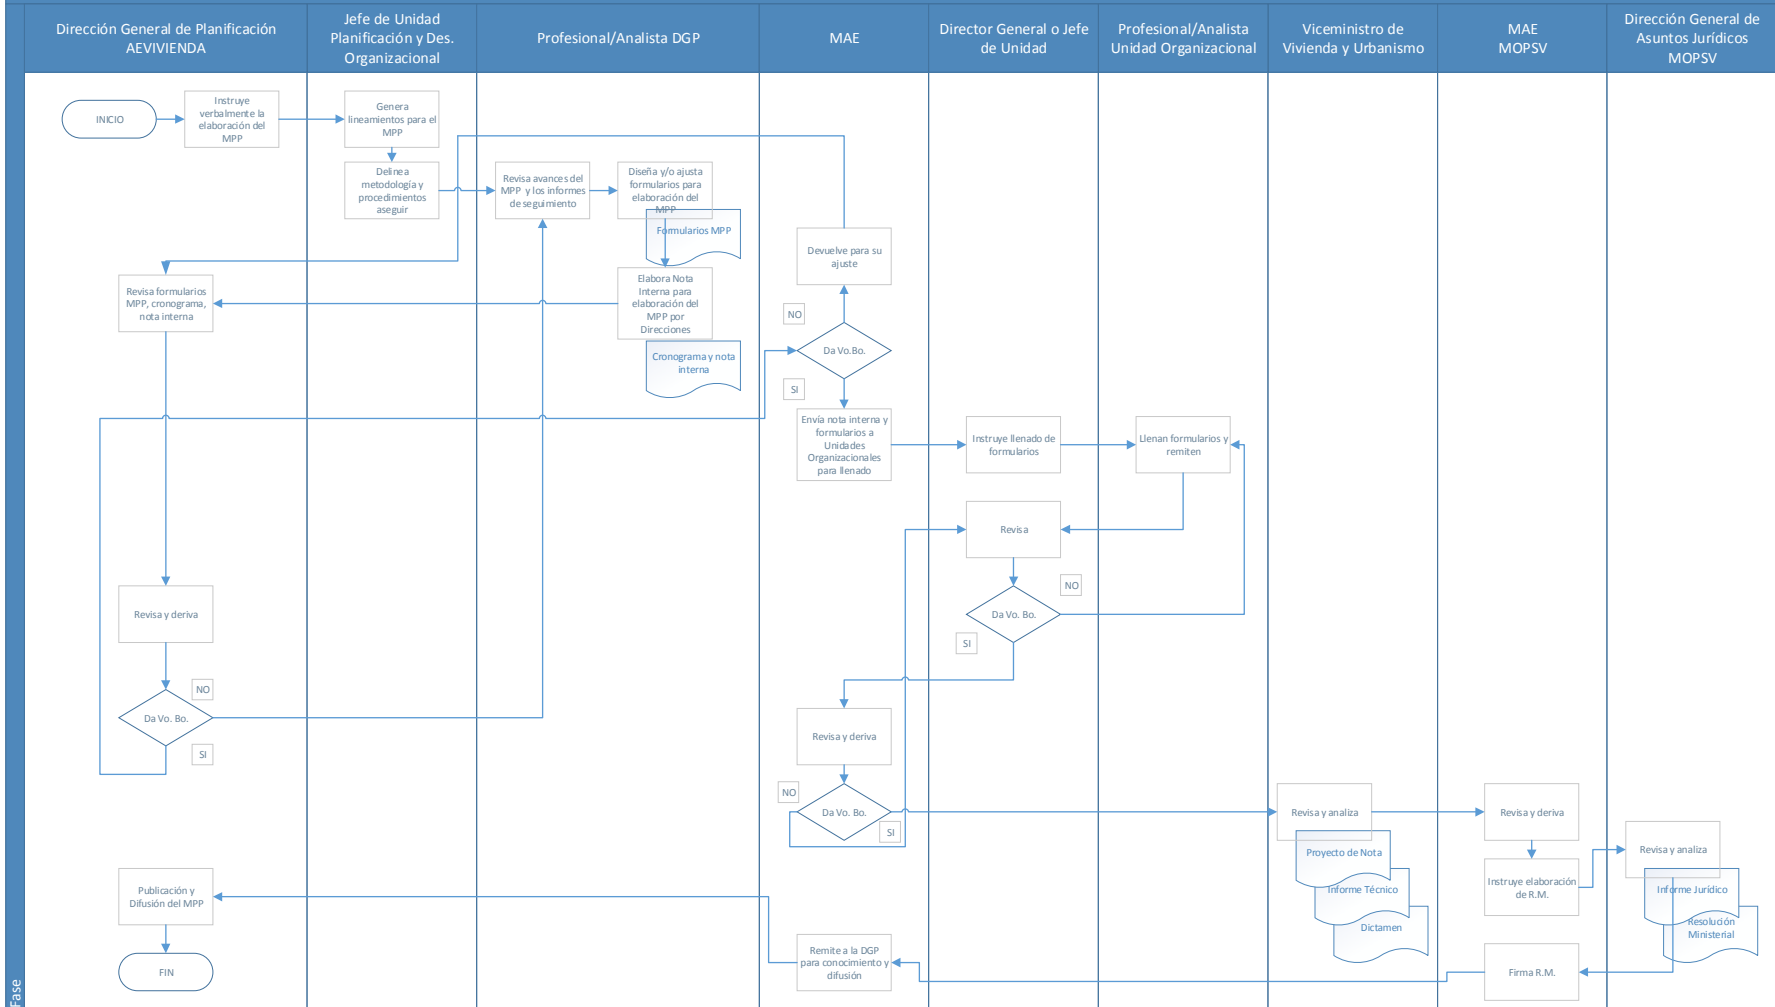

Código del Documento

Versión

AGENCIA ESTATAL
DE VIVIENDA

1

MANUAL DE PROCESOS Y PROCEDIMIENTOS
SISTEMA DE ORGANIZACIÓN ADMINISTRATIVA

Formulación del Programa Anual de Operaciones

Seguimiento al Programa Anual de Operaciones - POA

Código del Documento

Versión

AGENCIA ESTATAL
DE VIVIENDA

1

MANUAL DE PROCESOS Y PROCEDIMIENTOS
SISTEMA DE ORGANIZACIÓN ADMINISTRATIVA

Ajuste al Programa Anual de Operaciones

Código del Documento

Versión

AGENCIA ESTATAL
DE VIVIENDA

1

MANUAL DE PROCESOS Y PROCEDIMIENTOS
SISTEMA DE ORGANIZACIÓN ADMINISTRATIVA

Formulación del Manual de Organización y Funciones - MOF

Código del Documento

Versión

AGENCIA ESTATAL
DE VIVIENDA

1

MANUAL DE PROCESOS Y PROCEDIMIENTOS
SISTEMA DE ORGANIZACIÓN ADMINISTRATIVA

Formulación del Manual de Procesos y Procedimientos - MPP

Fase