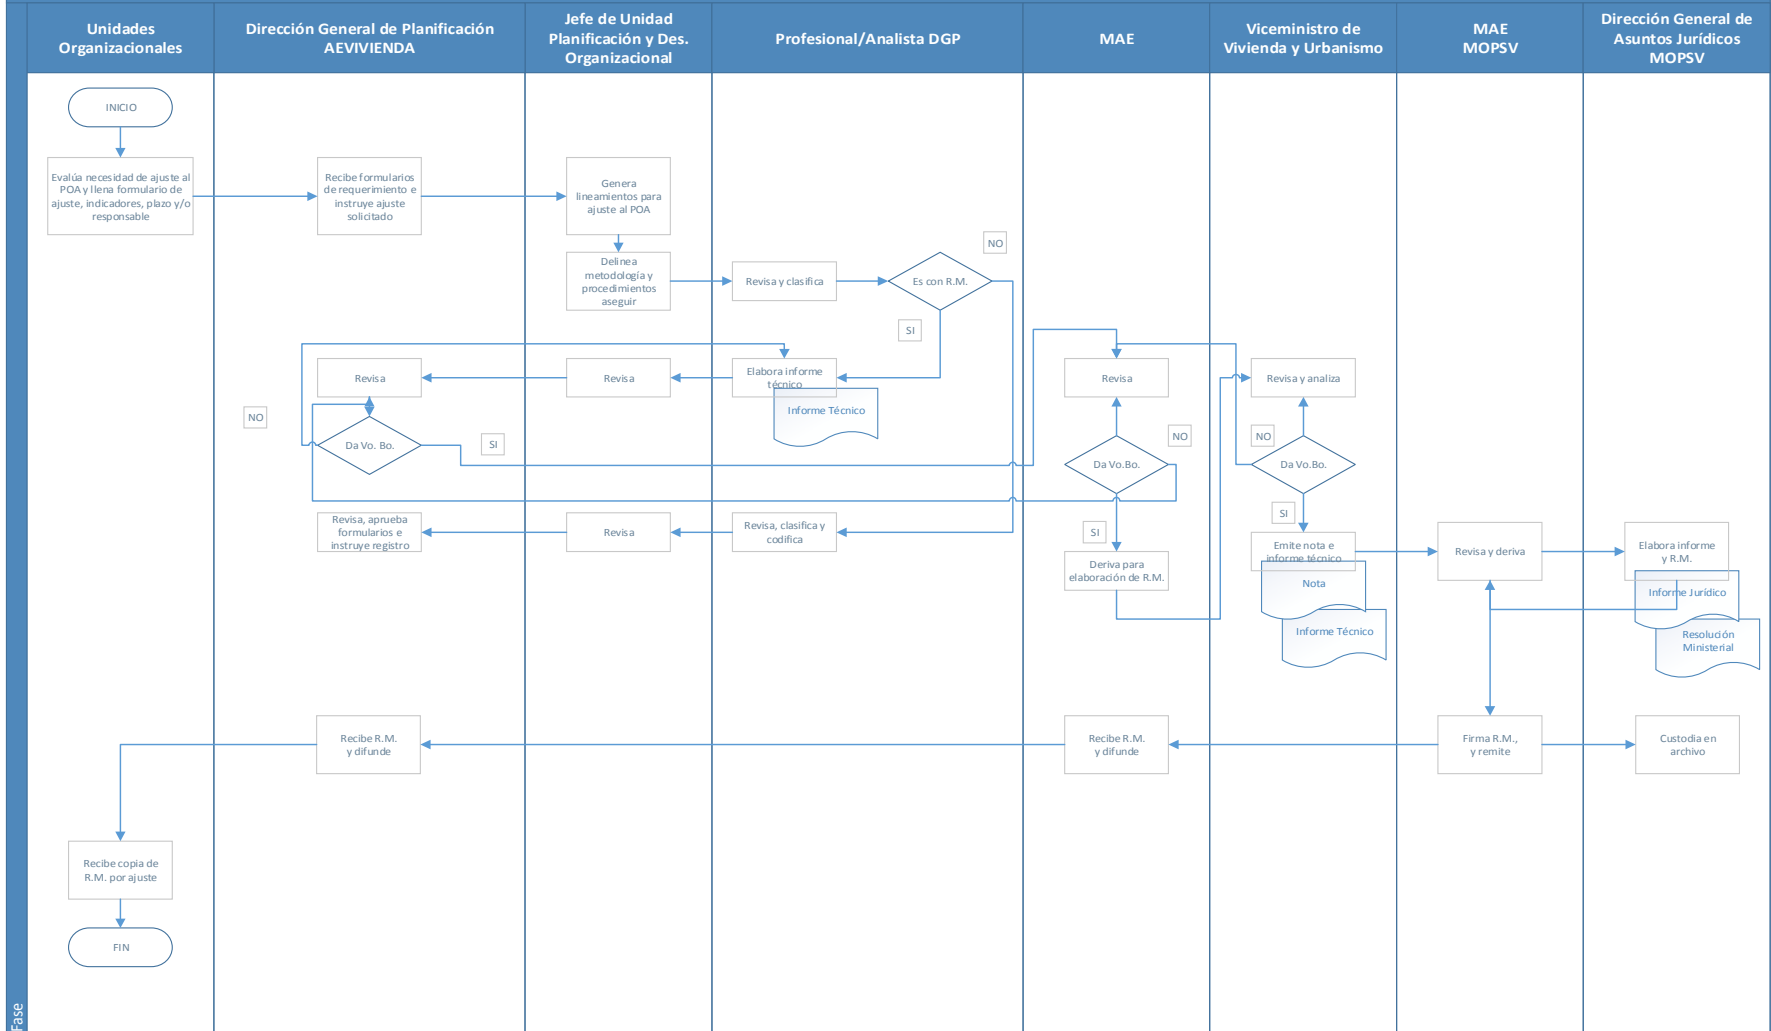

Código del Documento

Versión

AGENCIA ESTATAL
DE VIVIENDA

1

MANUAL DE PROCESOS Y PROCEDIMIENTOS
SISTEMA DE ORGANIZACIÓN ADMINISTRATIVA

Formulación del Programa Anual de Operaciones

Seguimiento al Programa Anual de Operaciones - POA

Código del Documento

Versión

AGENCIA ESTATAL
DE VIVIENDA

1

MANUAL DE PROCESOS Y PROCEDIMIENTOS
SISTEMA DE ORGANIZACIÓN ADMINISTRATIVA

Ajuste al Programa Anual de Operaciones

Código del Documento

Versión

AGENCIA ESTATAL
DE VIVIENDA

1

MANUAL DE PROCESOS Y PROCEDIMIENTOS
SISTEMA DE ORGANIZACIÓN ADMINISTRATIVA

Formulación del Manual de Organización y Funciones - MOF

Código del Documento

Versión

AGENCIA ESTATAL
DE VIVIENDA

1

MANUAL DE PROCESOS Y PROCEDIMIENTOS
SISTEMA DE ORGANIZACIÓN ADMINISTRATIVA

Formulación del Manual de Procesos y Procedimientos - MPP

Fase